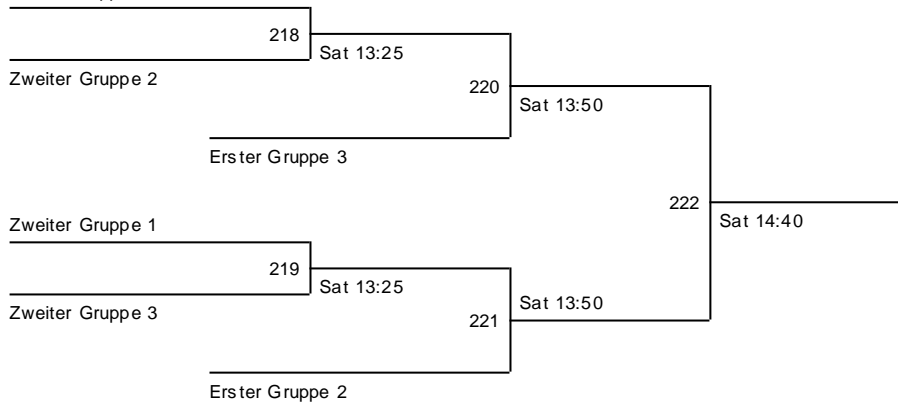

**26. Plauschturnier des
BC Düdingen
27.04.2019**

Herren-Einzel Plausch - Runde 1

1	Name	1	2	3	4
1	Martin Stirnemann Nr. 1		212	206	200
2	Marco Zbinden	Sat 11:20		201	207
3	Milos Kostic	Sat 9:40	Sat 8:25		213
4	Fabian Blaser	Sat 8:25	Sat 9:40	Sat 11:20	

2	Name	1	2	3	4
1	Sébastien Blunschi Nr. 2		214	208	202
2	Sascha Aeschlimann	Sat 11:20		203	209
3	Marco Rudin	Sat 10:05	Sat 8:25		215
4	Dan Fahrni	Sat 8:25	Sat 10:05	Sat 11:20	

3	Name	1	2	3	4
1	Mathias Catillaz		216	210	204
2	Thomas Stirnemann	Sat 11:20		205	211
3	Sylvain Jaccard	Sat 10:05	Sat 8:25		217
4	Julien Belen	Sat 8:25	Sat 10:05	Sat 11:20	

Herren-Einzel Plausch - Final

Erster Gruppe 1