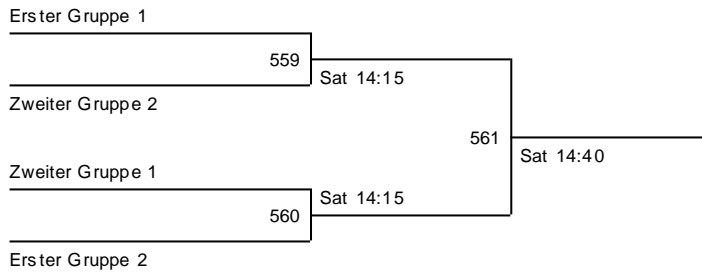

Herren-Doppel Verein - Runde 1

1	Name	1	2	3
1	D. Andrey / R. Bertschy Nr. 1		556	553
2	S. Blanchard / Y. Stadler	Sat 13:00		550
3	M. Butty / N. Revaz	Sat 11:45	Sat 10:55	

2	Name	1	2	3	4
1	R. Grätzer / J. Herren Nr. 2		557	554	551
2	J. Lehmann / S. Baeriswyl	Sat 13:25		552	555
3	S. Brügger / S. Buntschu	Sat 11:45	Sat 11:20		558
4	D. Fasel / C. Blumer	Sat 11:20	Sat 11:45	Sat 13:00	

Herren-Doppel Verein - Final