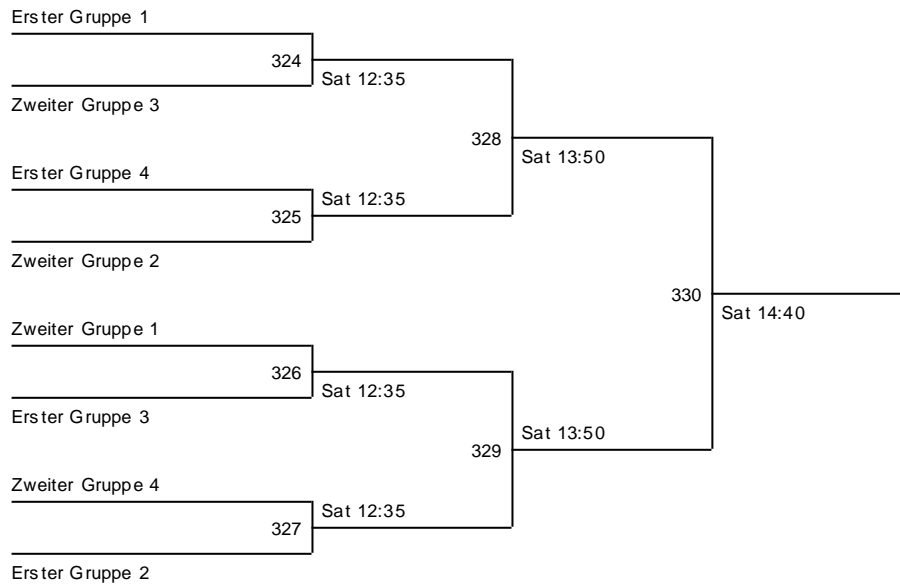

Partnerclub von:

Hauptsponsoren:

RAIFFEISEN

Mixed-Doppel Plausch / Verein - Final

Partnerclub von:

Hauptsponsoren:

RAIFFEISEN

26. Plauschturnier des
BC Düdingen
27.04.2019