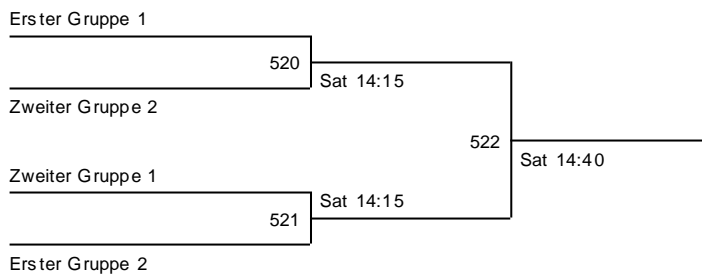

**26. Plauschturnier des
BC Dürren
27.04.2019**

Herren-Einzel Verein - Runde 1

1	Name	1	2	3	4	5
1	Steve Baeriswyl Nr. 1		516	512	508	504
2	Yves Stadler	Sat 13:50		509	505	500
3	Samuel Blanchard	Sat 12:35	Sat 10:30		501	517
4	Silvan Brügger	Sat 10:30	Sat 9:40	Sat 8:25		513
5	Jürg Herren	Sat 9:40	Sat 8:25	Sat 13:50	Sat 12:35	

2	Name	1	2	3	4	5
1	Rolf Bertschy Nr. 2		518	514	510	506
2	Daniel Fasel	Sat 13:25		511	507	502
3	Lokman Lokman	Sat 12:35	Sat 10:55		503	519
4	Joel Lehmann	Sat 10:55	Sat 9:15	Sat 8:50		515
5	Timy Baumann	Sat 9:40	Sat 8:50	Sat 13:25	Sat 13:00	

Herren-Einzel Verein - Final