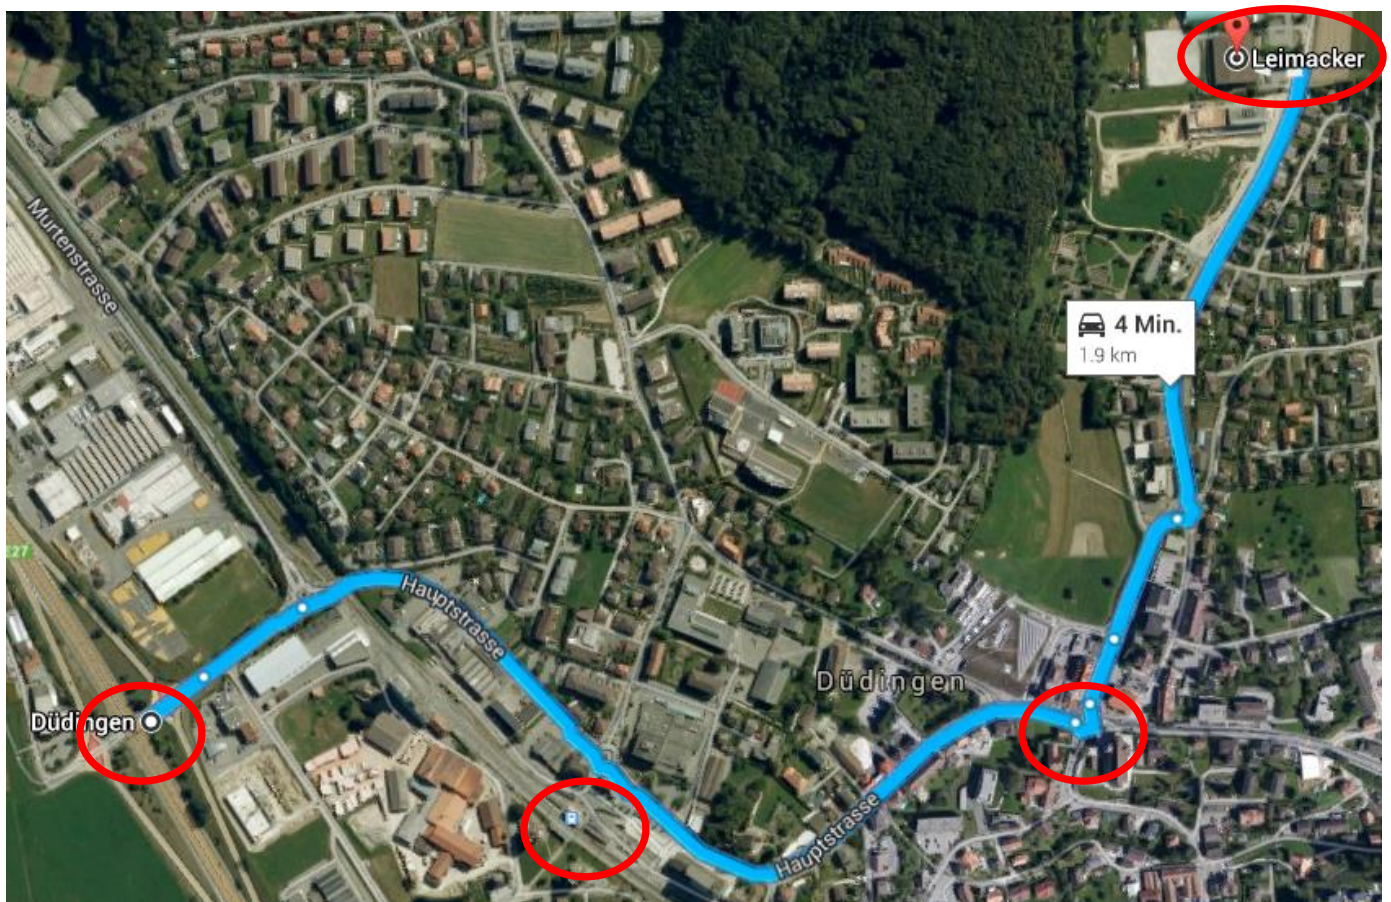

Partnerclub von:

Hauptsponsoren:

RAIFFEISEN

WEGBESCHREIBUNG

Von der Autobahnausfahrt: Fahren Sie auf der Hauptstrasse Richtung Dorfkern am Bahnhof vorbei bis zur Kirche. Beim Kreisel nimmt man die dritte Ausfahrt, beim nächsten Kreisel wiederum die dritte Ausfahrt nehmen und der Chännelmattstrasse entlang fahren bis Sie die Turnhalle Leimacker sehen.

Von Freiburg oder Tafers: Fahren Sie auf der Duensstrasse bis zur Kirche. Beim Kreisel nimmt man die erste Ausfahrt; beim nächsten Kreisel die dritte Ausfahrt nehmen und der Chännelmattstrasse entlang fahren bis Sie die Turnhalle Leimacker sehen.