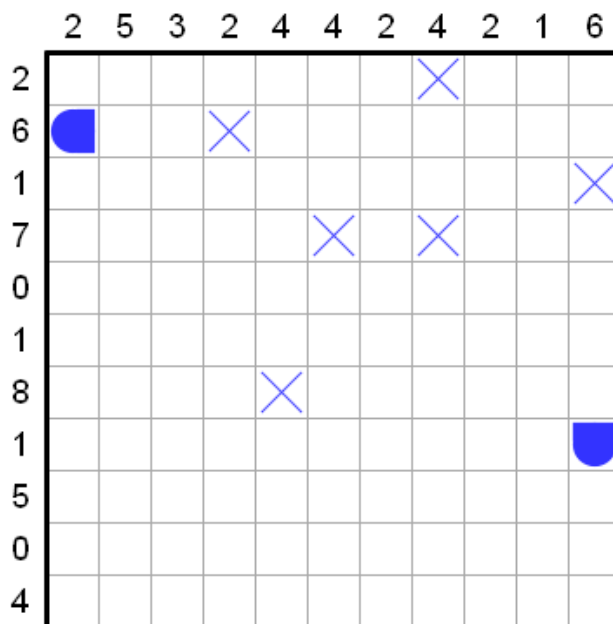

Einzel SchülerInnen - Runde 1

1	Name	1	2	3	4
1	Luca Vonlanthen Nr. 1		808	804	800
2	Aurélien Guisolan	Sat 11:45		801	805
3	Nora Lüthi	Sat 9:40	Sat 8:00		809
4	Thomas Blumer	Sat 8:00	Sat 9:40	Sat 11:45	

2	Name	1	2	3	4
1	Sandro Biemann Nr. 2		810	806	802
2	Matteo Vonlanthen	Sat 11:20		803	807
3	Sandro Grieb	Sat 9:40	Sat 8:25		811
4	Yannic Krähenbühl	Sat 8:25	Sat 9:40	Sat 11:20	

Einzel SchülerInnen - Final

Erster Gruppe 1

Erster Gruppe 2

Partnerclub von:

Hauptsponsoren: