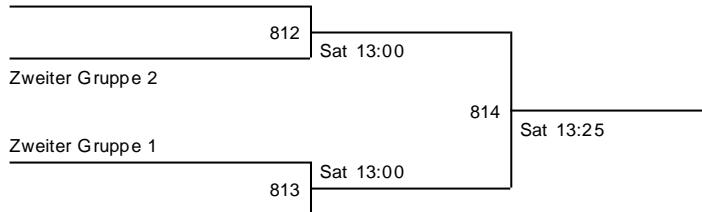

Einzel SchülerInnen - Runde 1

1	Name	1	2	3	4
1	Luca Vonlanthen Nr. 1		808	804	800
2	Aurélien Guisolan	Sat 11:45		801	805
3	Nora Lüthi	Sat 9:40	Sat 8:00		809
4	Thomas Blumer	Sat 8:00	Sat 9:40	Sat 11:45	

2	Name	1	2	3	4
1	Sandro Biemann Nr. 2		810	806	802
2	Matteo Vonlanthen	Sat 11:20		803	807
3	Sandro Grieb	Sat 9:40	Sat 8:25		811
4	Yannic Krähenbühl	Sat 8:25	Sat 9:40	Sat 11:20	

Einzel SchülerInnen - Final

Erster Gruppe 1

Erster Gruppe 2