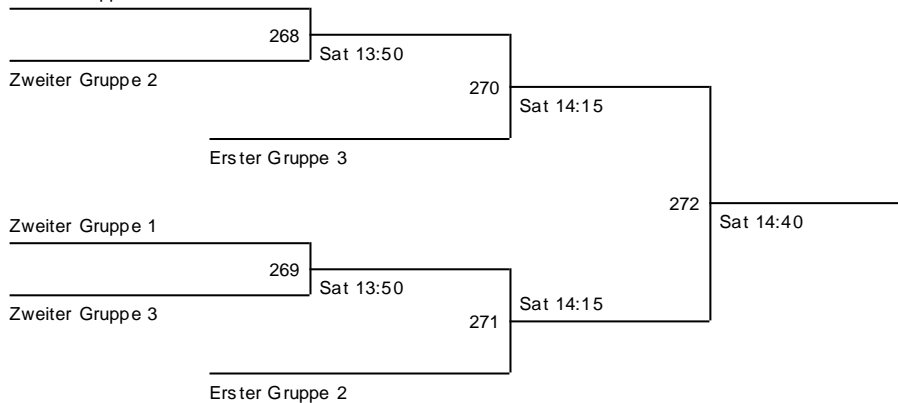

**26. Plauschturnier des
BC Düdingen
27.04.2019**

Herren-Doppel Plausch - Runde 1

1	Name	1	2	3	4
1	P. Bossart / R. Zahno Nr. 1		262	256	250
2	T. Blanchard / U. Wäfler	Sat 13:00		251	257
3	J. Belen / S. Jaccard	Sat 10:55	Sat 8:50		263
4	B. Schaller / S. Blunschli	Sat 8:50	Sat 10:55	Sat 12:35	

2	Name	1	2	3	4
1	D. Jungo / K. Moser Nr. 2		264	258	252
2	D. Fahrni / M. Zbinden	Sat 13:00		253	259
3	P. Brügger / R. Maillard	Sat 10:55	Sat 8:50		265
4	C. Berg / L. Berg	Sat 8:50	Sat 10:55	Sat 12:35	

3	Name	1	2	3	4
1	M. Catillaz / T. Stirnemann		266	260	254
2	S. Aeschlimann / I. Lissenheim	Sat 13:00		255	261
3	M. Stirnemann / S. Rolli	Sat 10:55	Sat 9:15		267
4	M. Kostic / A. Schneuwly	Sat 9:15	Sat 10:55	Sat 13:00	

Herren-Doppel Plausch - Final

Erster Gruppe 1