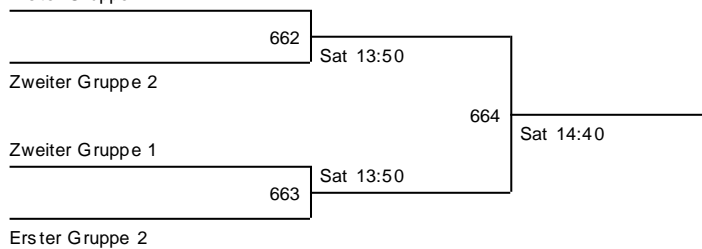

26. Plauschturnier des
BC Düdingen
27.04.2019

Damen-Doppel Verein - Runde 1

1	Name	1	2	3	4
1	C. Fürst / C. Steindl Nr. 1		658	654	650
2	C. Bär / J. Zbinden	Sat 11:45		651	655
3	M. Macheret / D. Rouiller	Sat 10:05	Sat 8:50		659
4	V. Pellet / L. Wäfler	Sat 8:50	Sat 10:05	Sat 11:45	

2	Name	1	2	3	4
1	S. Bürgisser / S. Küttel Nr. 2		660	656	652
2	S. Riedo / N. Weber	Sat 11:45		653	657
3	M. Stritt / A. Kunz	Sat 10:05	Sat 8:50		661
4	R. Cueni / C. Lissenheim	Sat 8:50	Sat 10:05	Sat 11:45	

Damen-Doppel Verein - Final

Erster Gruppe 1